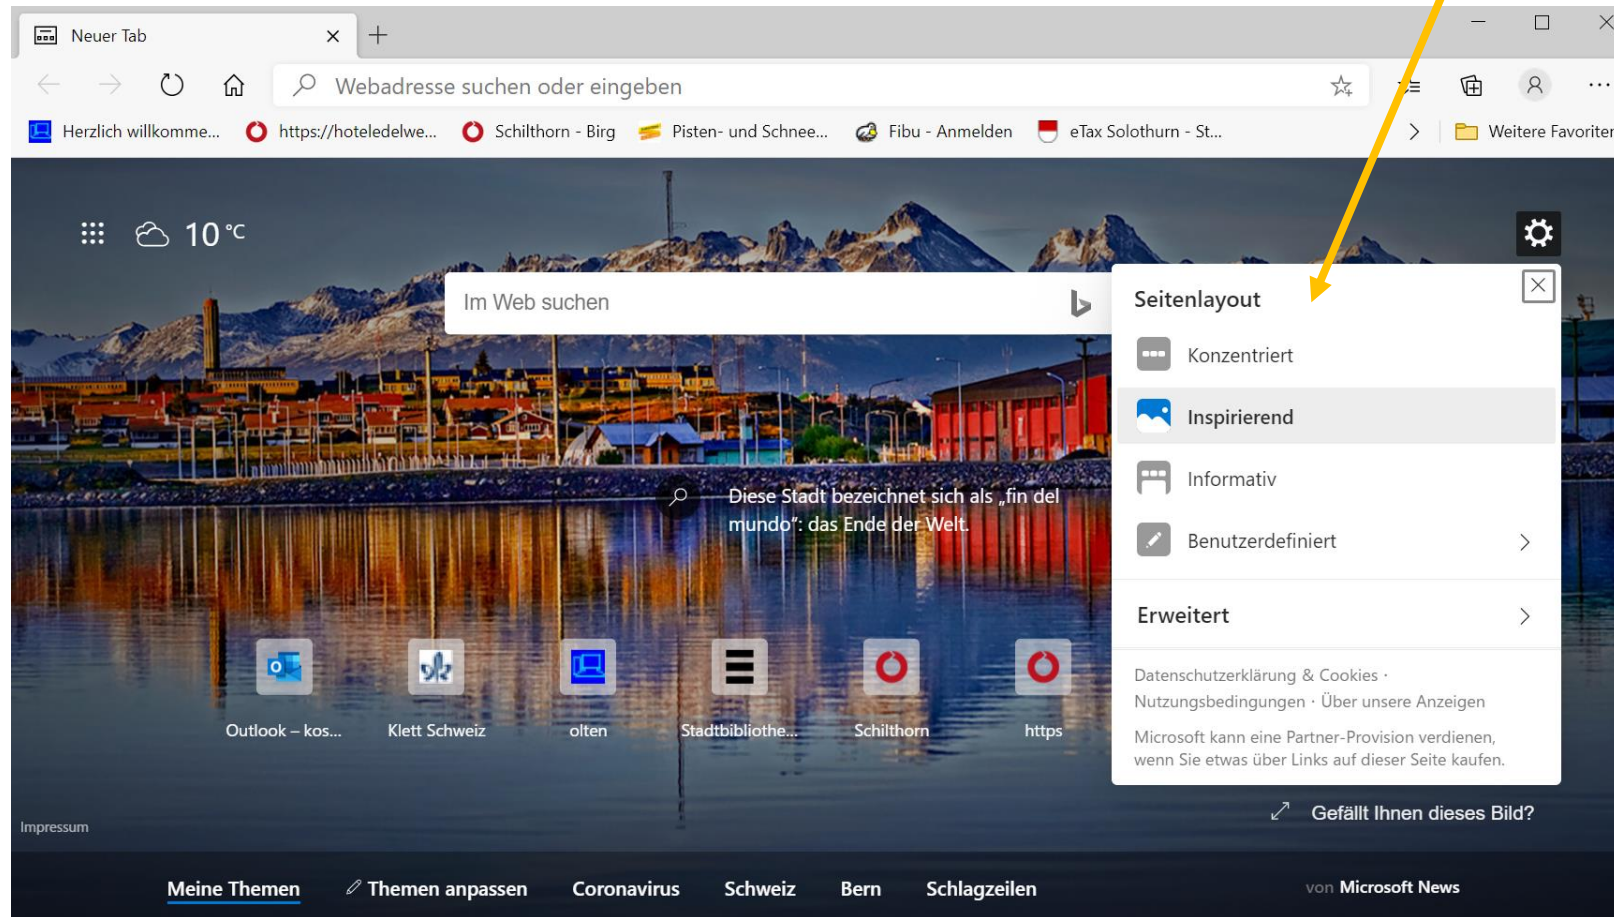

Aussehen verändern